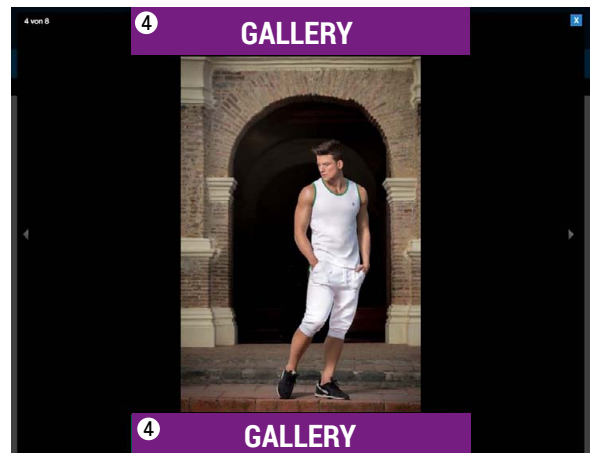

PLATZIERUNGEN IN DER GALLERY