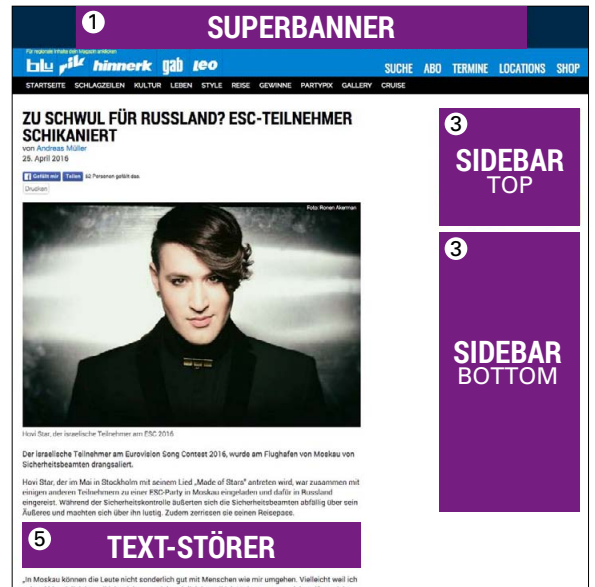

PLATZIERUNGEN AUF ARTIKEL-SEITEN